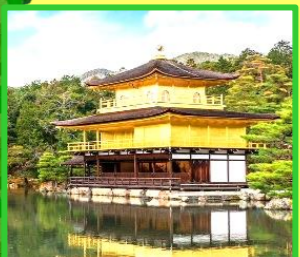

大仏つあん
やちゃ。

県内の祭り
最高です。

雨晴海岸！

あ〜んこが
落ちそう〜。

いろいろ行ったね。
思い出します。

県外を車窓します。

どこかな？

また
行きたいね〜

また来てください。

県内を車窓します。

入口

車窓の森

出口

車窓の森で
ドライブ楽しみ！

サイコロ振って
行き先を決めてね。

青い空は
最高です。